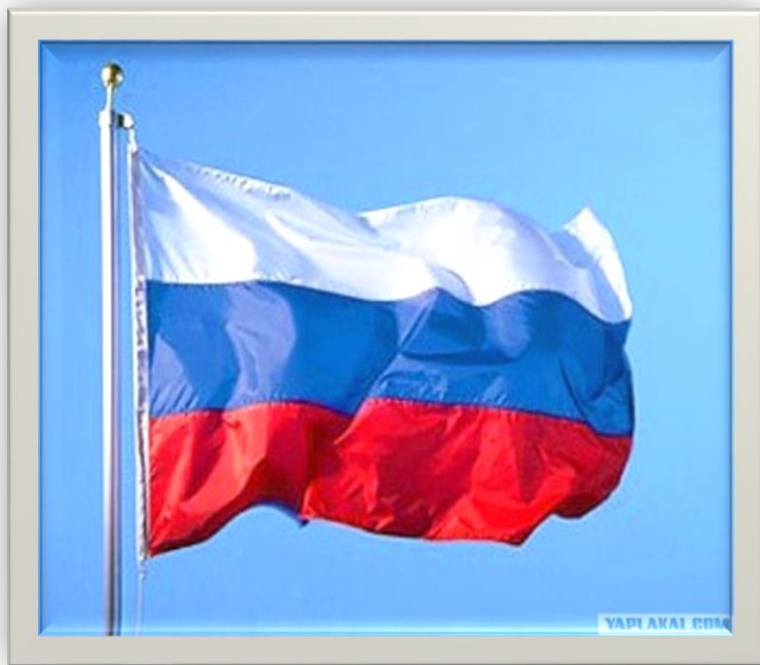

Российский флаг — символ доблести и чести российского народа. Российский флаг развивается на государственных зданиях, вывешивается на домах в дни государственных праздников.

Государственный флаг России можно увидеть на военных парадах, на кораблях, на борту российских самолетов.

Современный флаг утвердил великий русский царь Петр I. Полотнище его состоит из трех полос белого, синего, красного цветов. Полосы расположены горизонтально. Цвета флага выбраны неслучайно.

Значение цвета на флаге